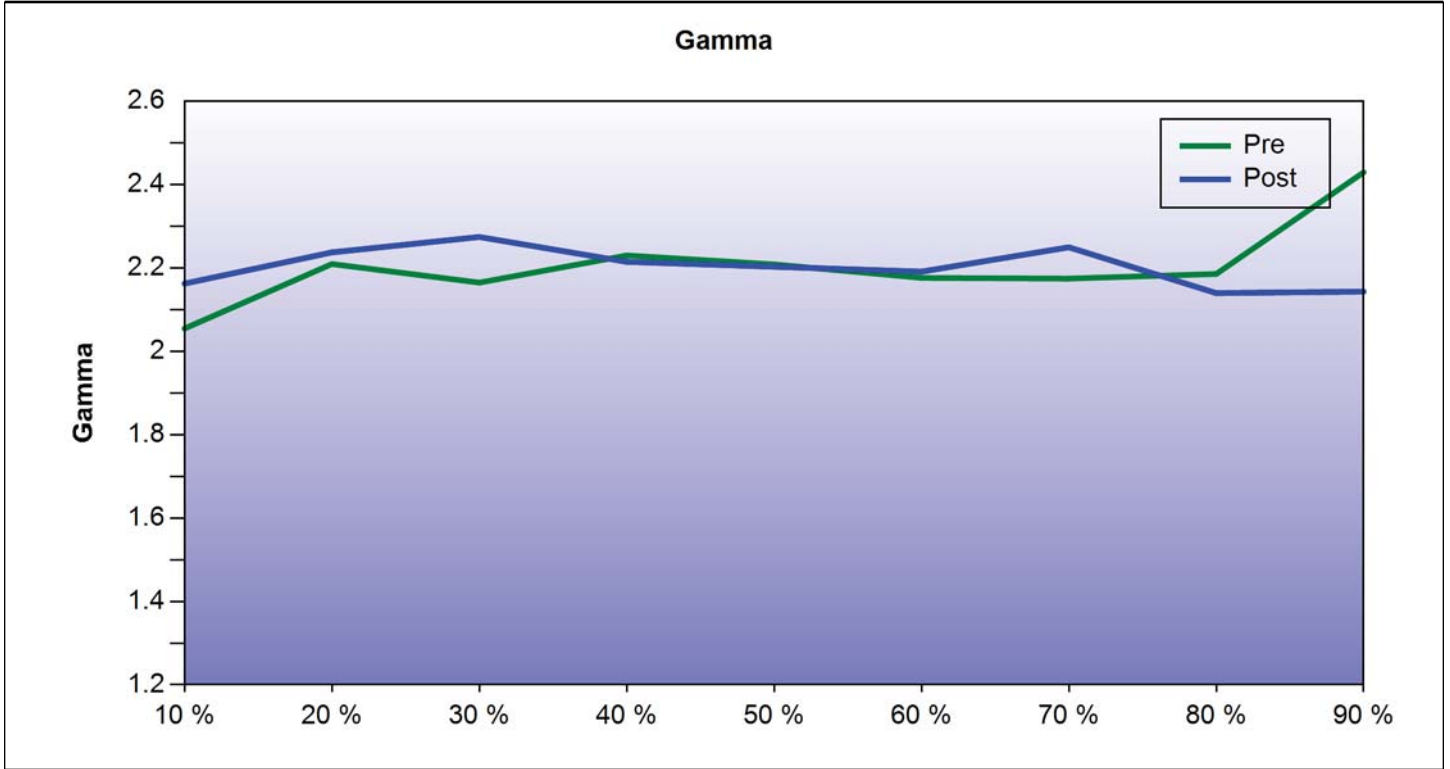

ChromaPure Detailed Calibration Report

Technician: ChromaPure User

Company: ChromaPure Video Calibration Software

Gamma

Y

Input	Pre	Post
10 %	0.56	0.52
20 %	1.82	2.04
30 %	4.70	4.84
40 %	8.25	9.84
50 %	13.77	16.26
60 %	20.94	24.45
70 %	29.31	33.57
80 %	39.09	46.46
90 %	49.28	59.75
100 %	63.66	74.89

Gamma

Input	Pre	Post
10 %	2.05	2.16
20 %	2.21	2.24
30 %	2.16	2.27
40 %	2.23	2.21
50 %	2.21	2.20
60 %	2.18	2.19
70 %	2.17	2.25
80 %	2.19	2.14
90 %	2.43	2.14
100 %	0.00	0.00