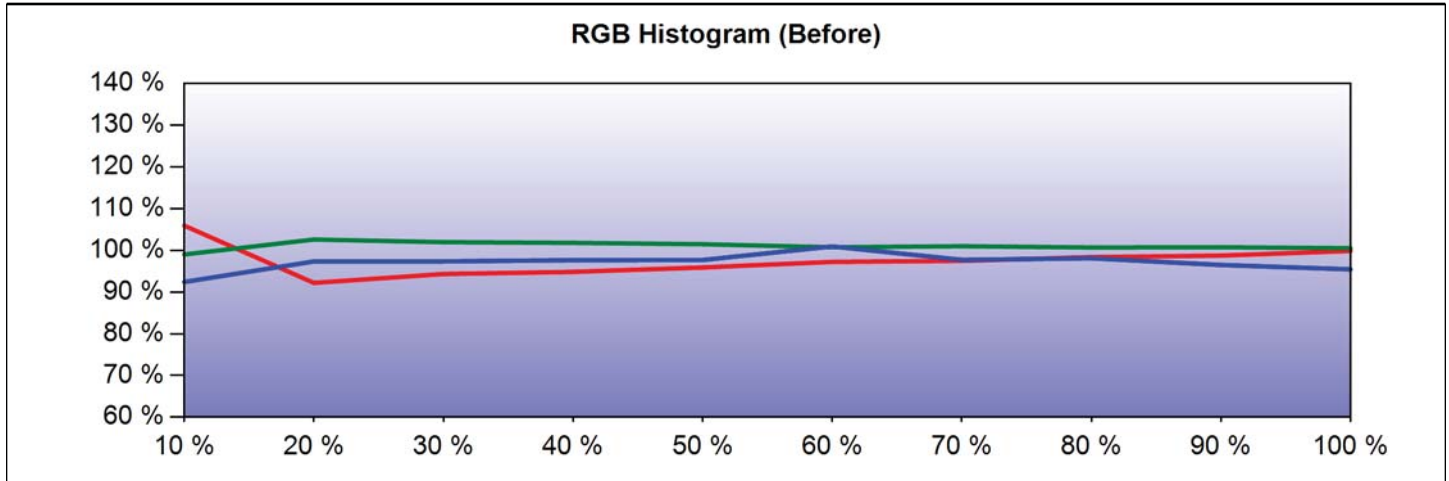

ChromaPure Detailed Calibration Report

Technician: ChromaPure User

Company: ChromaPure Video Calibration Software

RGB Histogram Chart

RGB Before

% Stimulus	Red	Green	Blue
10 %	105.9 %	99.0 %	92.4 %
20 %	92.2 %	102.6 %	97.3 %
30 %	94.3 %	102.0 %	97.4 %
40 %	94.8 %	101.8 %	97.6 %
50 %	95.9 %	101.5 %	97.7 %
60 %	97.2 %	100.7 %	100.9 %
70 %	97.5 %	101.0 %	97.7 %
80 %	98.4 %	100.7 %	98.1 %
90 %	98.7 %	100.7 %	96.5 %
100 %	99.9 %	100.5 %	95.4 %
Average	97.5 %	101.1 %	97.1 %

RGB After

% Stimulus	Red	Green	Blue
10 %	108.4 %	98.1 %	94.1 %
20 %	99.9 %	100.5 %	95.3 %
30 %	98.4 %	100.5 %	99.9 %
40 %	99.1 %	100.3 %	100.0 %
50 %	98.7 %	100.4 %	99.5 %
60 %	99.2 %	99.9 %	103.1 %
70 %	98.9 %	100.5 %	98.8 %
80 %	100.3 %	100.0 %	99.1 %
90 %	100.0 %	100.1 %	98.7 %
100 %	101.0 %	99.9 %	97.8 %
Average	100.4 %	100.0 %	98.6 %