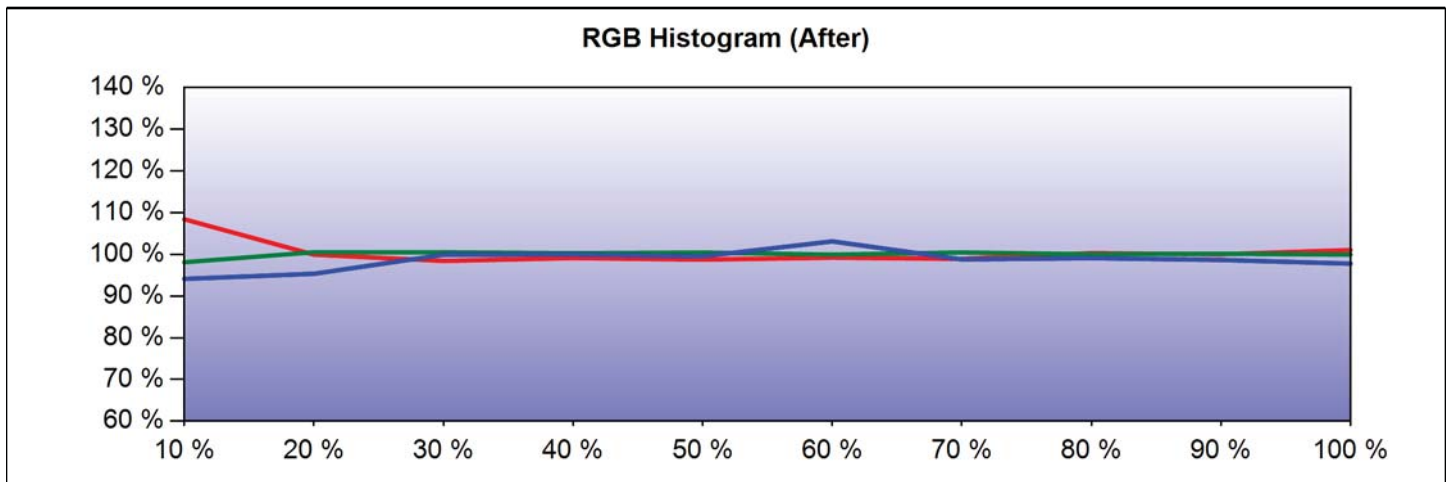

ChromaPure Detailed Calibration Report

Technician: ChromaPure User

Company: ChromaPure Video Calibration Software

RGB Histogram Chart

RGB Before

% Stimulus	Red	Green	Blue
10 %	105.9 %	99.0 %	92.4 %
20 %	92.2 %	102.6 %	97.3 %
30 %	94.3 %	102.0 %	97.4 %
40 %	94.8 %	101.8 %	97.6 %
50 %	95.9 %	101.5 %	97.7 %
60 %	97.2 %	100.7 %	100.9 %
70 %	97.5 %	101.0 %	97.7 %
80 %	98.4 %	100.7 %	98.1 %
90 %	98.7 %	100.7 %	96.5 %
100 %	99.9 %	100.5 %	95.4 %
Average	97.5 %	101.1 %	97.1 %

RGB After

% Stimulus	Red	Green	Blue
10 %	108.4 %	98.1 %	94.1 %
20 %	99.9 %	100.5 %	95.3 %
30 %	98.4 %	100.5 %	99.9 %
40 %	99.1 %	100.3 %	100.0 %
50 %	98.7 %	100.4 %	99.5 %
60 %	99.2 %	99.9 %	103.1 %
70 %	98.9 %	100.5 %	98.8 %
80 %	100.3 %	100.0 %	99.1 %
90 %	100.0 %	100.1 %	98.7 %
100 %	101.0 %	99.9 %	97.8 %
Average	100.4 %	100.0 %	98.6 %